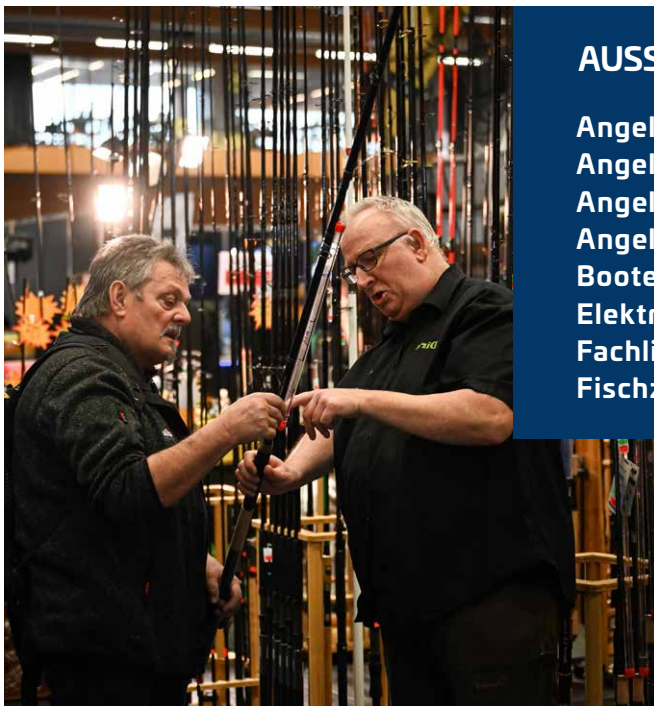

AUSSTELLUNGSTHEMEN

Angelbekleidung
Angelgeräte & -zubehör
Angelreisen
Angelruten
Boote & Zubehör
Elektrofangeräte
Fachliteratur
Fischzucht & Fischbesatz

Fliegenfischer-Zubehör
Futtermittel & Boilies
Köder
Outdoor-Produkte
Ruten & Rollen
Verbände & Vereine
Zubehör u.v.m.

ÜBERZEUGTE AUSSTELLER

Thalinger Lange GmbH, Daniel Holzner

„Als Welser Unternehmen ist das Fishing Festival eine Pflichtveranstaltung und ein super Event für uns. Wir präsentieren hier sehr gerne unsere neuen Produkte und führen immer nette Gespräche mit den Kunden. Einen besseren Werbeauftritt in Wels können wir uns nicht vorstellen.“

Hearty Rise GmbH, Josef Schmid

„Wels ist mittlerweile die größte Fischermesse in Österreich. Wir sind in den letzten Jahren sehr groß geworden und haben inzwischen den gesamten Vertrieb für Europa über und deshalb brauchen wir eine Messe in dieser Größe, um unsere Ruten präsentieren zu können. Es gibt keinen anderen Aussteller, der an unsere Produktpalette anschließen kann. Daher freut es uns sehr, unsere Marke den Besuchern in Wels live vorzuführen.“