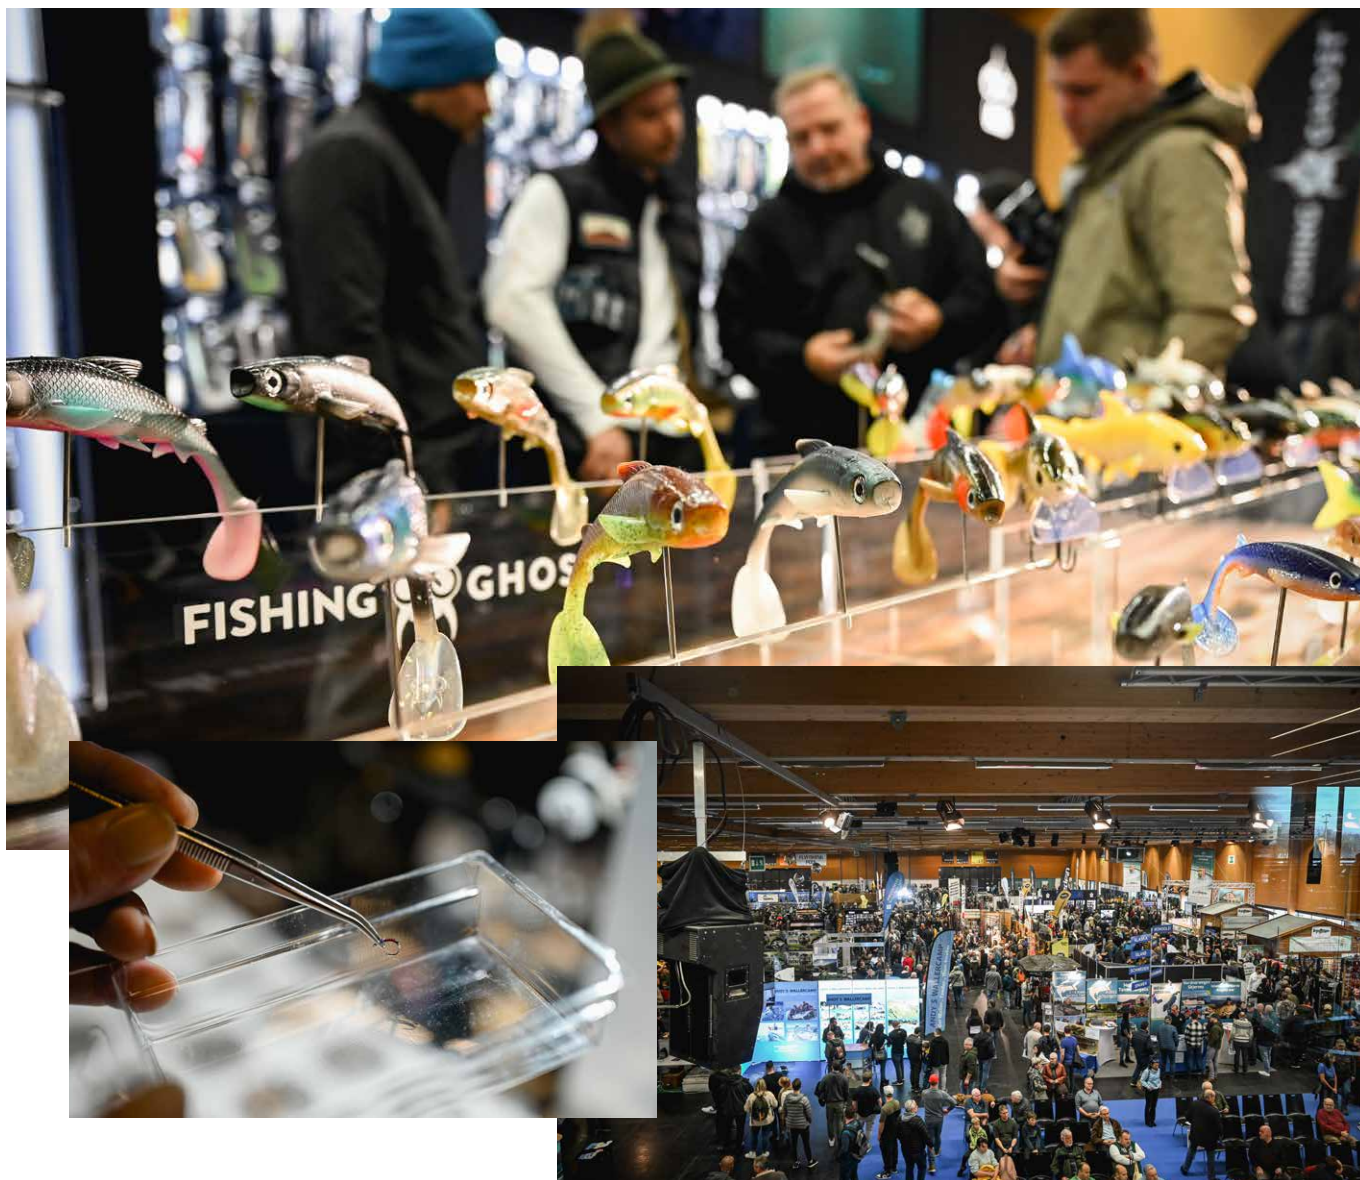

Fishing

Festival

Faszination Angeln & Fliegenfischen

1. - 2. Feb. 25

DAS MESSETRIO FÜR
OUTDOOR-FANS

3 MESSEN - 1 TICKET

zeitgleich:

Bogensport
MESSE

 Messe Wels

ÖSTERREICHS ANGLERTREFFPUNKT NR. 1

Von **1. - 2. Feb. 2025** wird Wels wieder **Österreichs Treffpunkt Nr. 1 für alle Angler & Fliegenfischer**. Aktuelle Trends und Produktneuheiten aller führenden Topmarken für Hobby- und Profiangler werden hier präsentiert. **Am Fishing Festival erreichen Sie punktgenau Ihre Zielgruppe ohne Streuverlust!**

Österreichs Leitmesse zeigt aktuelle **Highlights aus den Bereichen Karpfen-, Raub- und Fliegenfischen**. Angler aus Österreich und den angrenzenden Nachbarländern sind vom hochwertigen Ausstellungsangebot und dem vielfältigen Rahmenprogramm begeistert. Die Zahlen sprechen für sich: Die Messe verzeichnete auch 2024 wieder mehr als 19.000 Besucher. Nutzen Sie die hochwertige Messeplattform der **größten Fischermesse Österreichs**, präsentieren Sie Ihr Angebot einem **kaufkräftigen Publikum** und **steigern Sie Ihren Umsatz**.

ZAHLEN & FAKTEN

- **19.430 Besucher**
- **ca. 70 Aussteller**
- **zahlreiche Programmpunkte & Vorträge**
- **7.000 m² Eventfläche**
- **bekannte Stars der Szene:**
// **Stefan Seuß**
// **Didi Isaiasch**
// **Christopher Rownes**
// **u.v.m.**
- **Interaktives Programm für Kids**