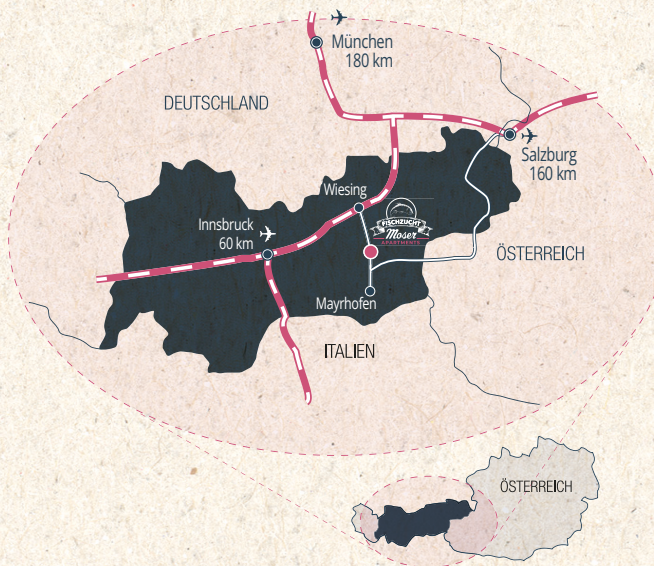

Entdecker- Urlaub

Auf dem Gelände der Fischzucht Moser Apartments gibt es viel zu entdecken!

Unser Apartmenthaus angrenzend an der Fischzucht Moser, eine der nachhaltigsten Fischzuchtanlagen Tirols befindet sich in Aschau, im Herzen des Zillertals.

Sonnig und zentral gelegen, bieten wir mit 3 Ferienwohnungen genügend Platz und Raum, sich zu erholen und gleichzeitig die Natur zu erleben und wahrzunehmen. Neugierige Entdecker, die es immer noch sind oder wieder werden wollen, können auf dem Gelände der Fischzucht Moser viele innovative Ideen zum Thema Umwelt und Nachhaltigkeit erkunden.

www.fischzucht-moser.at

Anreise

APARTMENTS-MOSER

Dorfstraße 2, 6274 Aschau
T +43 664 153 21 48
info@apartments-moser.at
www.apartments-moser.at

„Unsere Fischzuchtanlage ist nicht nur nachhaltig, sondern auch eine der vielfältigsten Anlagen Tirols.“

Stephanie und
Franz Josef
Brindlinger