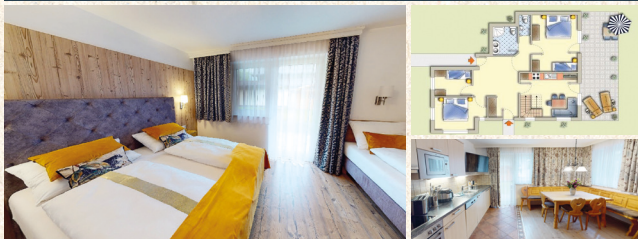

- 🐟 1 x Doppelzimmer
- 🐟 1 x Einzelzimmer
- 🐟 1 x Dreibettzimmer
- 🐟 Wohnküche mit Essecke und Schlafcouch
- 🐟 Badezimmer mit DU/WC, WC separat
- 🐟 SAT TV, Balkon, Vorraum, WiFi
- 🐟 Küche mit Kühlschrank, Gefrierfach, Kaffeemaschine, Herd mit 4 Ceranfelder, Geschirrspüler, Mikro, Toaster, Backrohr & Küchengeräte
- 🐟 Bettwäsche & Geschirrtücher
- 🐟 Bademantel & Handtücher auf Anfrage

Apartment Hamburg

Freuen Sie sich auf die herrliche Aussicht von
Ihrem geräumigen, voll möblierten Balkon.

Ferienwohnung für 4-6 Personen | 68 m²

- 🐟 2 Doppelzimmer
- 🐟 Wohnküche mit Essecke und Schlafcouch
- 🐟 Badezimmer mit DU/WC, WC separat
- 🐟 SAT TV, Balkon, Vorraum, WiFi
- 🐟 Küche mit Kühlschrank, Gefrierfach, Kaffeemaschine, Herd mit 4 Ceranfelder, Geschirrspüler, Mikro, Toaster, Backrohr & Küchengeräte
- 🐟 Bettwäsche & Geschirrtücher
- 🐟 Bademantel & Handtücher auf Anfrage

- 🐟 2 Doppelzimmer
- 🐟 Wohnküche mit Essecke und Schlafcouch
- 🐟 Badezimmer mit DU/WC, WC separat
- 🐟 SAT TV, Balkon, Vorraum, WiFi
- 🐟 Küche mit Kühlschrank, Gefrierfach, Kaffeemaschine, Herd mit 4 Ceranfelder, Geschirrspüler, Mikro, Toaster, Backrohr & Küchengeräte
- 🐟 Bettwäsche & Geschirrtücher
- 🐟 Bademantel & Handtücher auf Anfrage